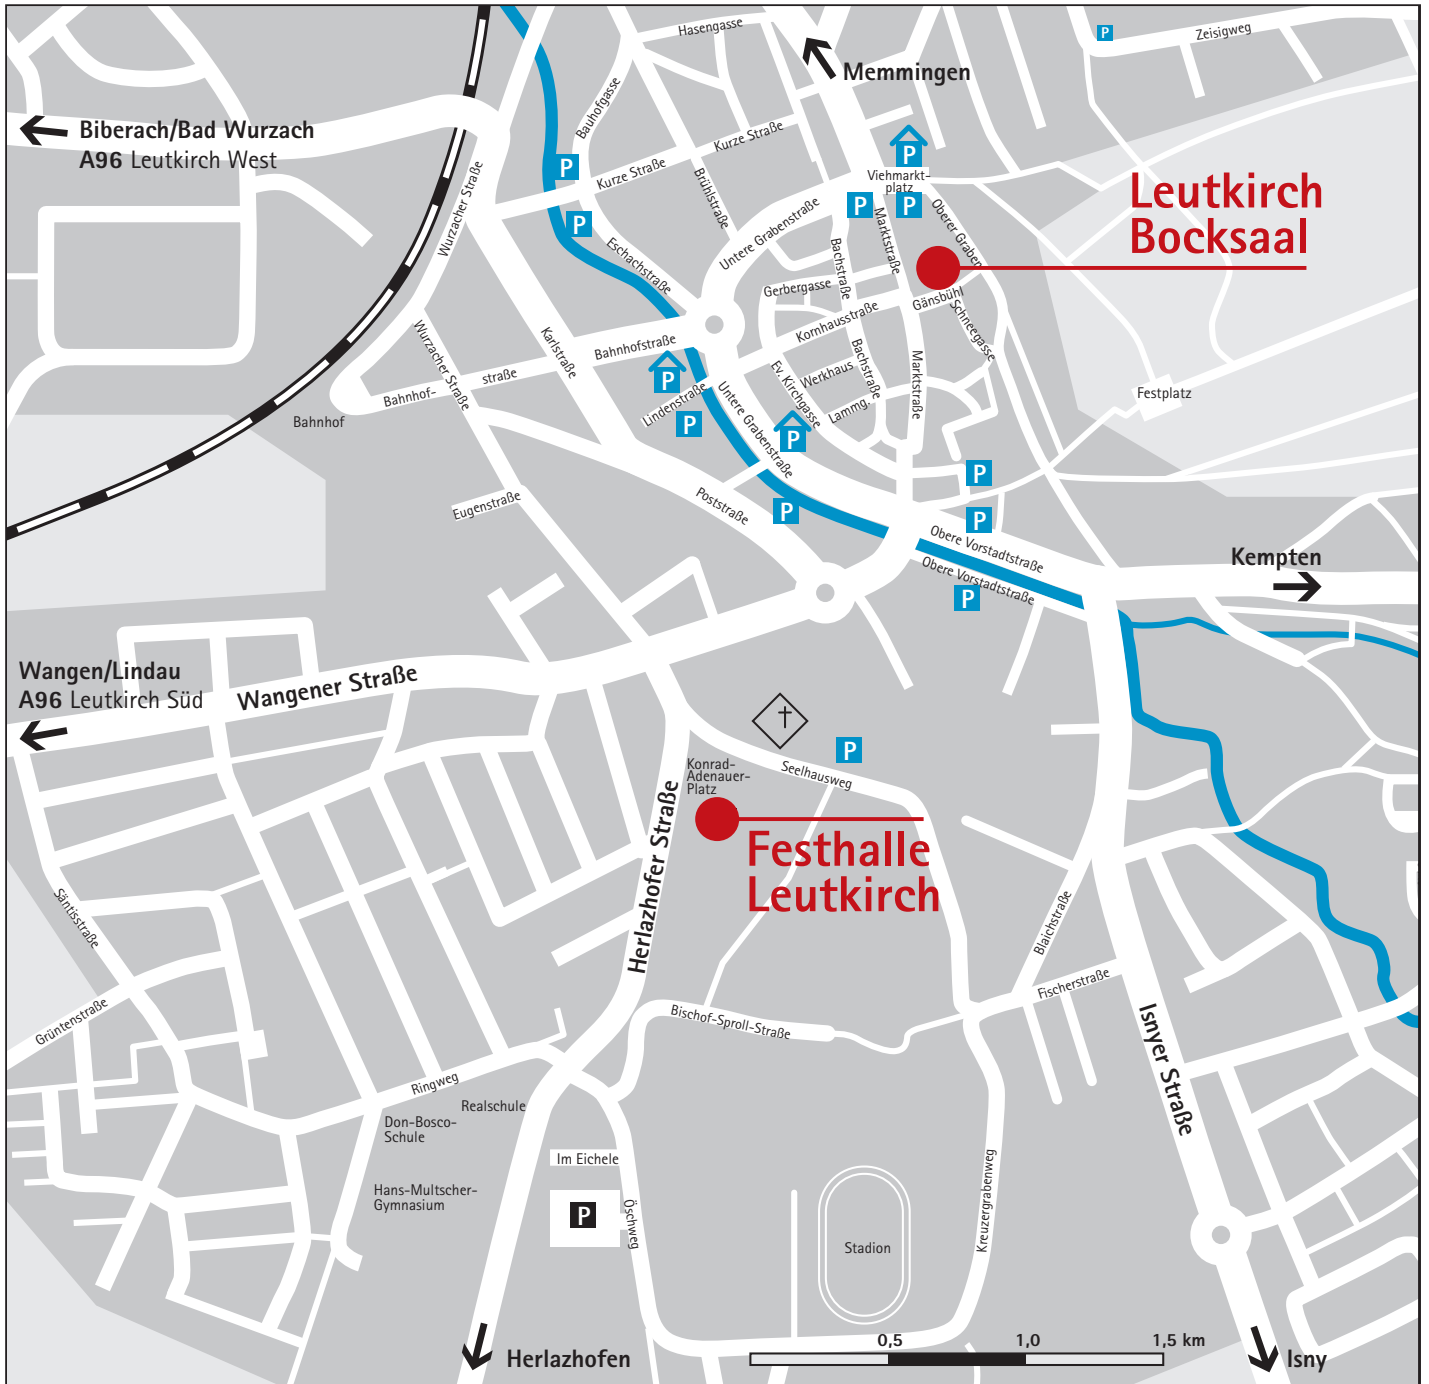

Anfahrt: Leutkircher Kleinkunsttage

Bocksaal Leutkirch

Gänsbühl
88299 Leutkirch i. A.

Festhalle Leutkirch

Konrad-Adenauer-Platz
88299 Leutkirch i. A.