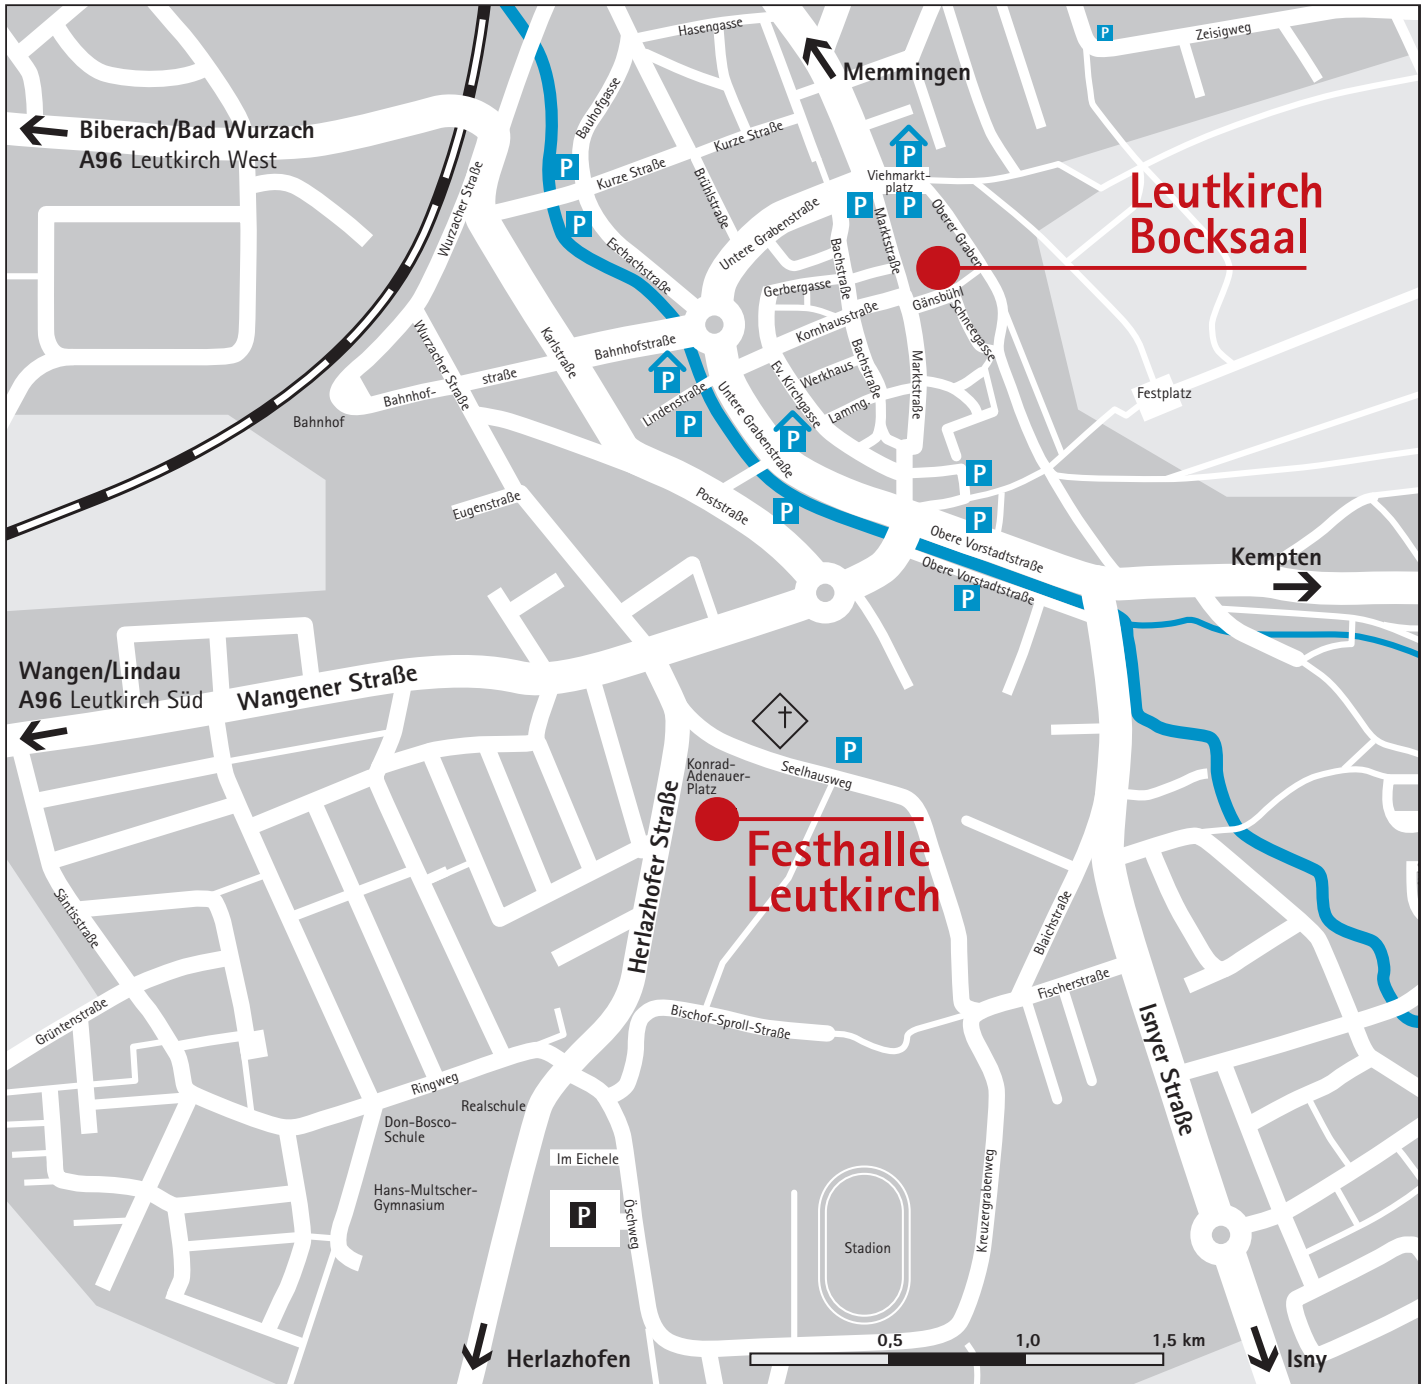

Anfahrt: Leutkircher Kleinkunsttage

Bocksaal Leutkirch

Gänsbühl
88299 Leutkirch i. A.

Festhalle Leutkirch

Konrad-Adenauer-Platz
88299 Leutkirch i. A.